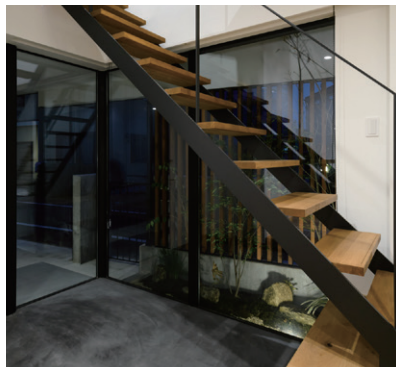

住まいづくりコンサルタントとは??

「建築士」の有資格者が、お客様の叶えたい暮らし、想い描く住まいのよき理解者として、新築・リフォームの様々なご相談に対応します。専門知識が必要な住まいづくりにおいて、設計者や施工者のペースで進められがちなコミュニケーションもしっかりフォロー。最適な「家」をつくるプロセスをお手伝いします。

撮影：山田 新治郎

OZONE 家design お問い合わせ・お申込み：03-5322-6518