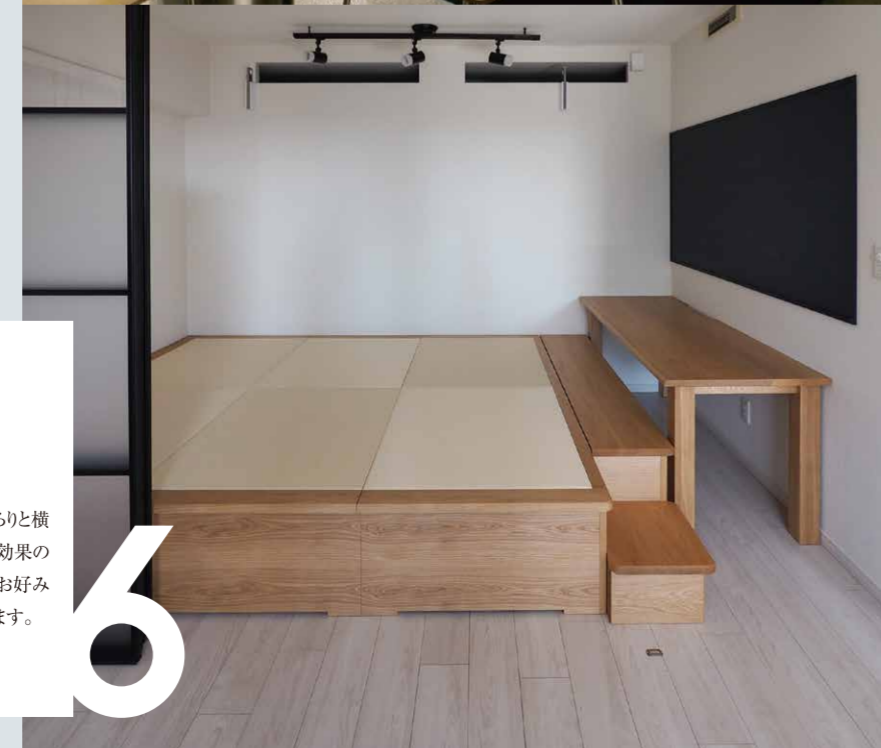

これからの暮らしとワークスタイル

2024.3/14(木) - 5/28(火)
ワークスタイルをテーマとしたセミナーや企画展示を開催いたします。本誌で特集するアイテムの実物や、様々なワークスタイルに取り組んでいる人々の声をご紹介します。様々な働き方が可能になった今、自分らしく暮らすことから見つめ直すきっかけやヒントをご提案いたします。

5

テーブル
5F
関家具 ATELIER MOKUBA 新宿ギャラリー
☎03-3344-3551

ダイニングや作業部屋のテーブルに、モダンな存在感を放つ漆黒の本材「ウェンジ」の一枚板テーブルを。脚にステンレスや鉄など無機質な素材を合わせることで、軽やかな印象になり、どんなインテリアにもなじみます。

- ・一枚板テーブル ウェンジ 価格：お問合せ下さい。 ※樹種により異なります。

小上がり畳・デスク
6F
飛騨フォレスト 新宿 [SHOWCASE in OZONE]
☎0576-52-4460

デスクで作業に集中した後、そのまま畳でくつろぎと横になれる、理想の空間をわが家に。リラックス効果のあるひのきを使った畳の小上(かみ)とデスクを、お好みのサイズに合わせてオーダーメイドでお作りします。

- ・小上がり畳：受注生産品 ※受注生産品のため、仕様により価格は変動。

6

3

木製サッシ
5F
UNIWOOD×Aria&Aura / Woodworks
☎03-6911-3151

家で過ごす時間が長くなるほど、リフレッシュが大切。大開口の木製サッシからたっぷり光が差し込み、家全体を明るく照らします。オーダーメイドなので、一面だけ取り入れることも可能。仕事や家事が気持ちよくなるはずです。

- ・木製サッシ 価格：お問合せ下さい。