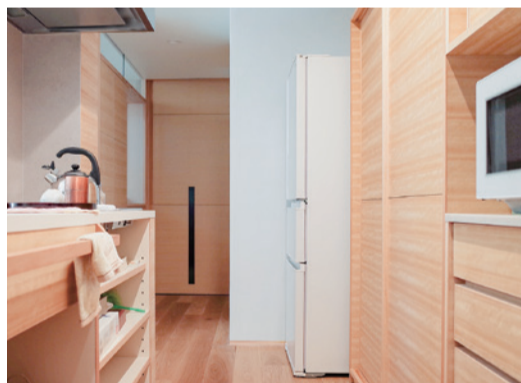

↑ 本棚の高さ：よく考えられた本棚の高さは、外からの視線を緩く遮るので、落ち着いて読書に集中できます。

← プライベートエリア：キッチンの奥へ続く動線の先は、プライベートなエリア。演奏会時には出演者の楽屋になります。