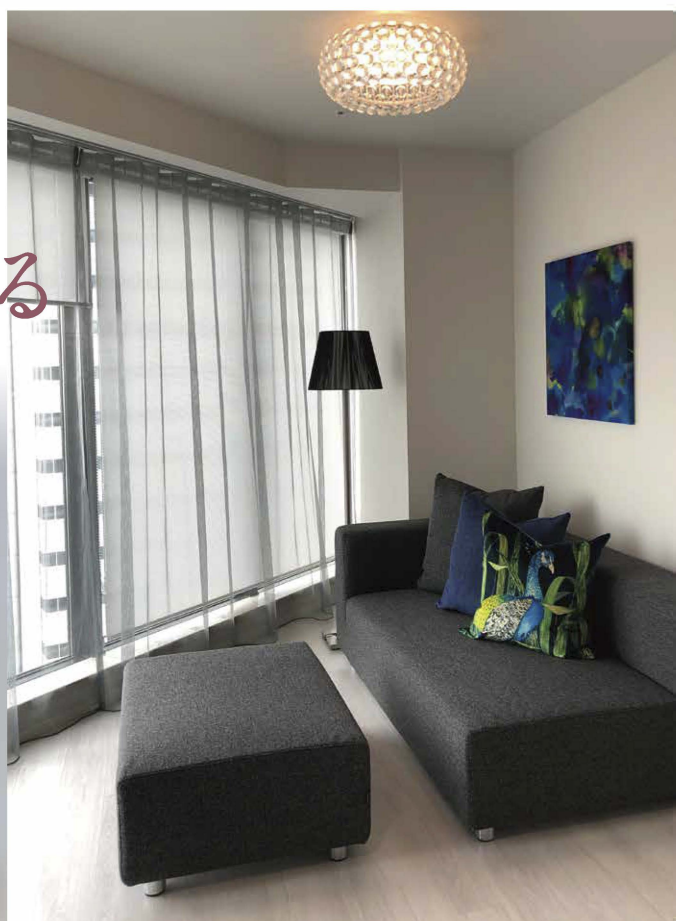

レースカーテンでつくる 夏の窓辺スタイル