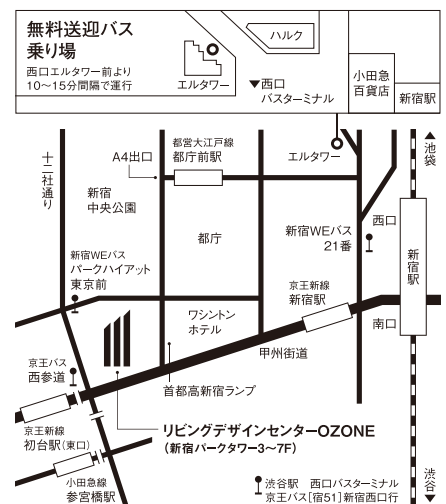

ザ・コンランショップ 新宿本店

営業時間: 11:00-19:00

休業日: 水曜日(祝日除く)

臨時休業: 8/13(土)、8/14(日)

※8/13(土)、8/14(日)はビルの電気設備点検のため、建物への立ち入りできません。

リビングデザインセンター OZONE(オゾン)は、新宿パークタワー 3F~7Fの5フロアに展開する住まいとインテリアの情報センター。

家づくりやインテリア関連のショールームやショップのほか、製品カタログやサンプルを集めたライブラリーがあります。

暮らしにまつわるセミナー & ワークショップも随時開催。専門家による新築・リフォーム・インテリアのご相談も承ります。ぜひお気軽にお越しください。