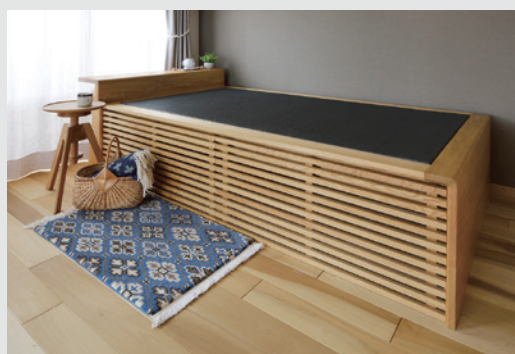

重心を下げることで、くつろぎ感や空間に広がり生まれる低座スタイル。空間に取り入れるヒントをOZONEインテリアスタジオがご提案します。

畳ベッド・小上がり相談会

3F OZONEインテリアデザインスタジオ

8/28(土) - 8/29(日)

OZONEインテリアデザインスタジオでは、飛騨フォレストの「畳ベッド・小上がり」相談会を開催します。お部屋に合わせたサイズオーダーや収納のカスタマイズなど、ご要望に合わせたオリジナルをお作りします。

※完全予約制:お電話にてお問合せください。

OZONEインテリアデザインスタジオ Tel.03-5322-6565

10:30-18:30 水曜日定休(祝日除く)

6階に2つのショールームがオープン

2021年4月、新たに2つのショールームがオープンしました。「通商未来研究所 東京ショールーム」では、オリジナルキッチン・洗面化粧台をはじめ、リモートワークに適した商材などを取り扱い。畳ベッド・小上がりを扱う「飛騨フォレスト 新宿」は、暮らしを彩る製品・アイテムをご紹介する展示スペース“SHOWCASE in OZONE”としてスタート。新しく生活に加えたいアイテムをぜひご覧ください。