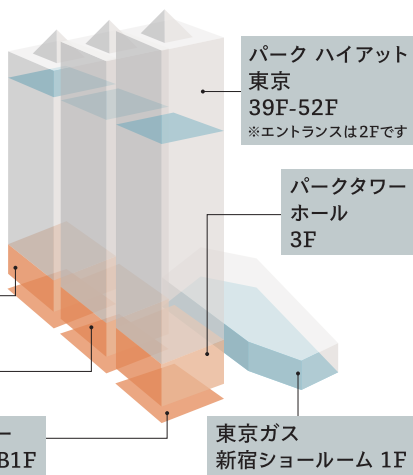

営業時間：11:00-19:00
TEL：03-5322-6600

1 チークダブルエクステンダブル
テーブル(チーク)
500,000円(税抜)
サイズ：W2000-3000×
D1000×H730mm
※伸長式

2 ミカドサイドテーブル(オーク)
48,000円(税抜)
サイズ：W500×D500×H500mm

3 ミカドコーヒーテーブル(オーク)
160,000円(税抜)
サイズ：W1430×D670×H420mm

※画像はイメージです。

SHINJUKU PARK TOWER

新宿パークタワーは、3つの三角屋根が目印の超高層ビル。ホテル、オフィス、ショップやレストラン、多目的ホールなどを擁する、都会のオアシスです。

パーク ハイアット 東京 ピーク ラウンジ「ピーク オブ ジョイ」

人気の「ピーク オブ ジョイ」では、シェフ特製のお料理とともに、スパークリングやワイン、ビール、カクテルなどのお飲み物をフリーフローでご堪能いただけます。ぜひご友人・ご同僚とお楽しみください。
時間：午後5時-午後9時までの間の2時間
料金：おひとり様 5,800円(税・サービス料別)
※12/20(金)-12/25(水)までは内容、料金が異なります。
ご予約・お問い合わせ：41階 ピーク ラウンジ
03-5323-3461(11:00-22:00)