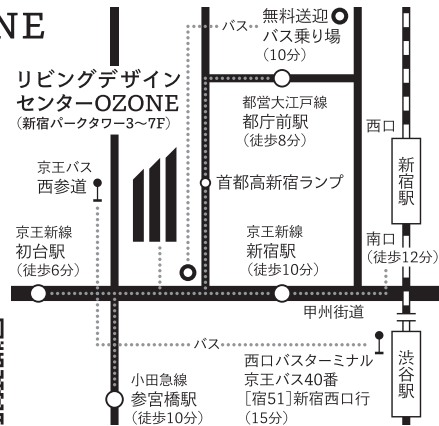

ザ・コンランショップ 新宿本店

営業時間：11:00-19:00
休業日：水曜日(祝日除く)
年末年始休業 12/30(月)-1/3(金)

www.ozone.co.jp

「リビングデザインセンター OZONE(オゾン)」にはこれからの心地よい暮らしをテーマにしたコンテンツがいろいろ。住まい・インテリアと積極的に向き合うひと、もの、ことが集います。毎日の暮らしを豊かにするアイデアとヒントを発信する住まいとインテリアの情報センターです。

OZONE PRESS vol.16 issue : Masterpiece Chairs
2019.12 発行：東京ガスコミュニケーションズ株式会社

知ってほしい、
もっといい家
インテリア。