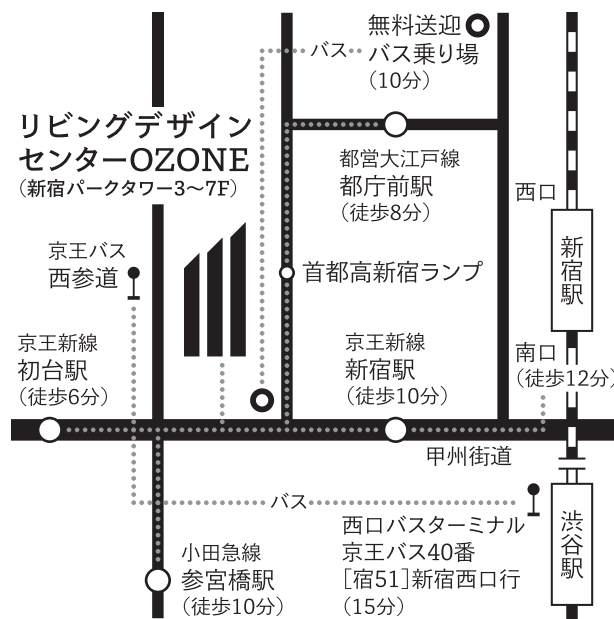

リビングデザインセンター OZONE www.ozone.co.jp

東京都新宿区西新宿 3-7-1 新宿パークタワー内
03-5322-6500(代)
営業時間：10:30-19:00
休館日：水曜日(祝日除く)・2/17(日) 臨時休館
ザ・コンランショップ 新宿本店
営業時間：11:00-19:00
休館日：水曜日(祝日除く)・2/17(日) 臨時休館