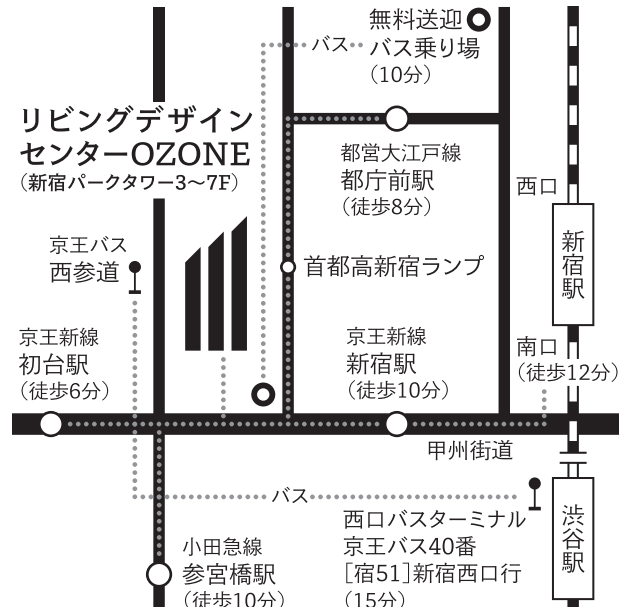

リビングデザインセンター OZONE

www.ozone.co.jp

東京都新宿区西新宿 3-7-1 新宿パークタワー内
03-5322-6500(代)

営業時間：10:30-19:00

休館日：水曜日(祝日除く)・年末年始 12/26(水)-2019.1/3(木)

ザ・コンランショップ 新宿本店

営業時間：11:00-19:00

休館日：水曜日(祝日除く)

年末年始 12/31(月)-2019.1/3(木)