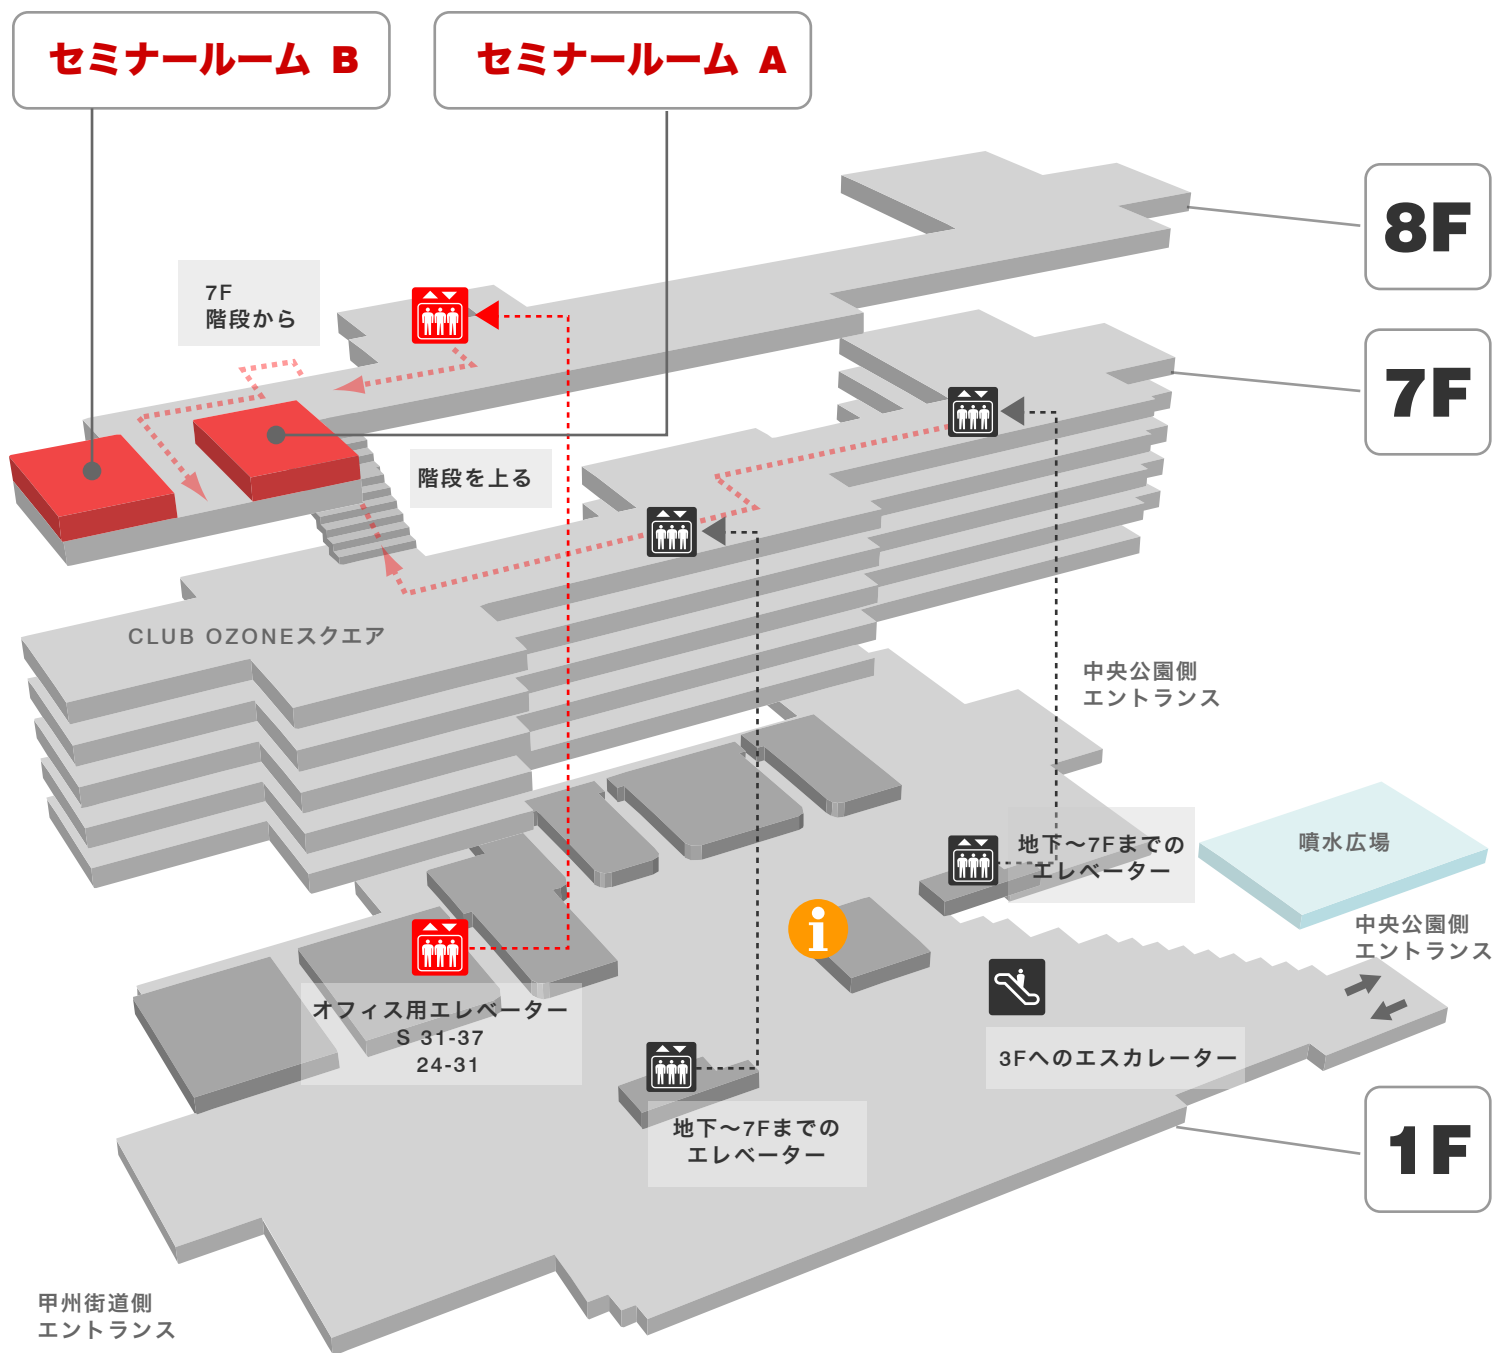

セミナールーム 案内マップ

オフィス用エレベーター
(S 31-37 / 24-31)

エレベーター

エスカレーター

インフォメーション

OZONE 8Fセミナールームへお越しのお客様は 1Fからの  オフィス用エレベーターで 8Fに直接お越しになるか、7Fからの階段でお越しく下さい。お待ちしております。