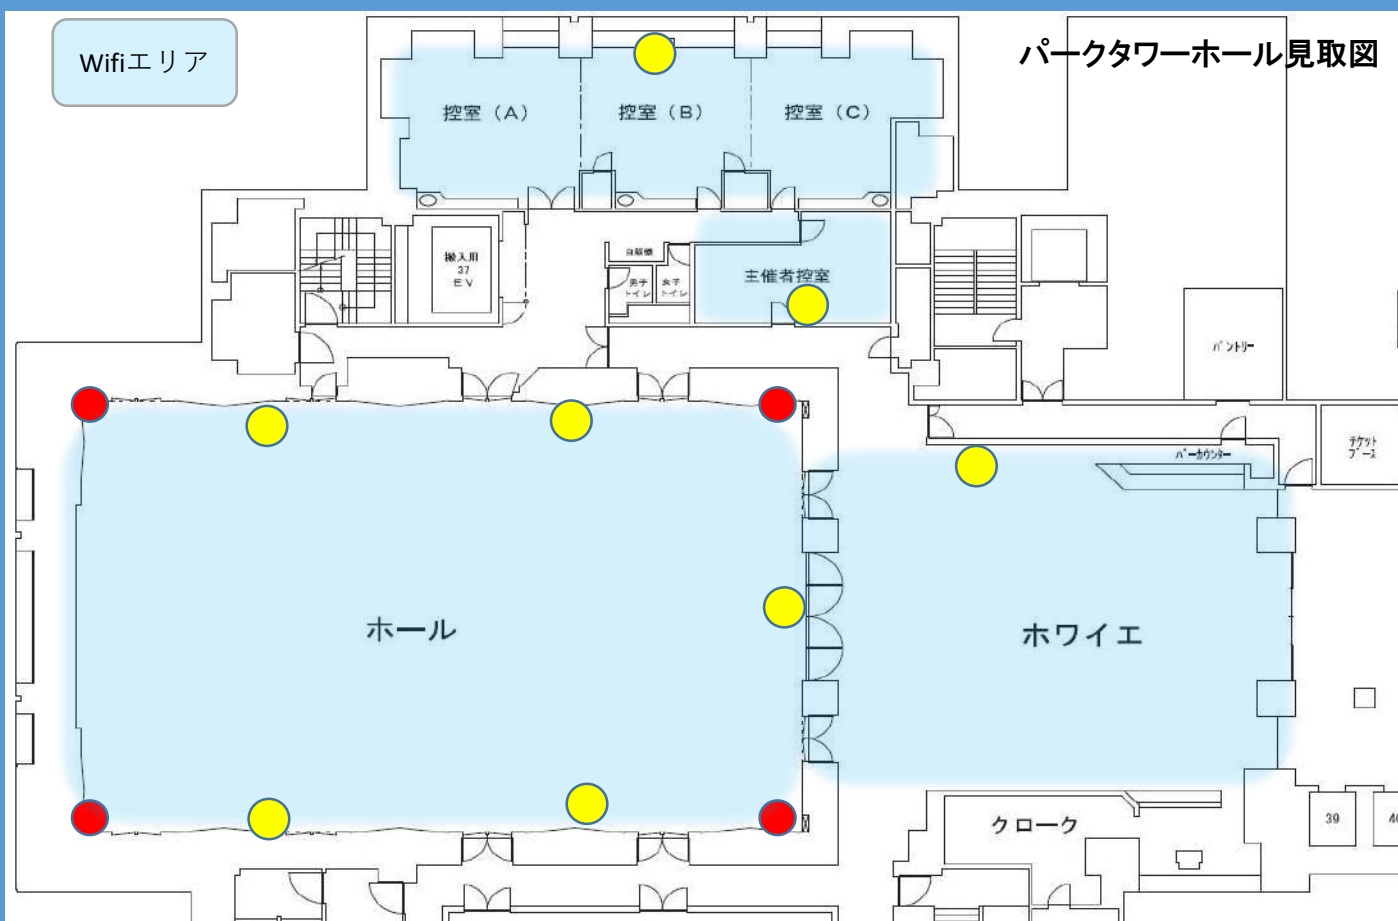

ホールの4隅(●部分)にLANを設置しております。
また、控室含め8か所(●部分)にWifiのアクセスポイントをご用意
しておりますので、どちらでも使用可能となります。

● 有線LAN (規格CAT6)

実測値：下り 931Mbps 上り 720Mbps

● 無線LAN (最新のWifi6 AX規格)

実測値：下り 270Mbps 上り 313Mbps

・計測サイト OOKLA SPEED TEST 測定サーバ：NEVERLOS LLC

・測定機器 有線LAN、無線LAN共に、HP doragonfly

iphone8(AC規格)無線LANの場合：下り 140Mbps 上り 213Mbps

※ お客様の端末の状況により異なりますので、上記スピードは保証するものではありません。
ご利用前に、本番時に使用する端末で必ずテストをお願い致します。

※ LANケーブル・HUBはお客様の方でご用意願います。

※なお、万が一の時の為にバックアップ回線に自動で切り替わります。
NTTフレッツ光ネクスト データ通信(上下):最大100Mbps