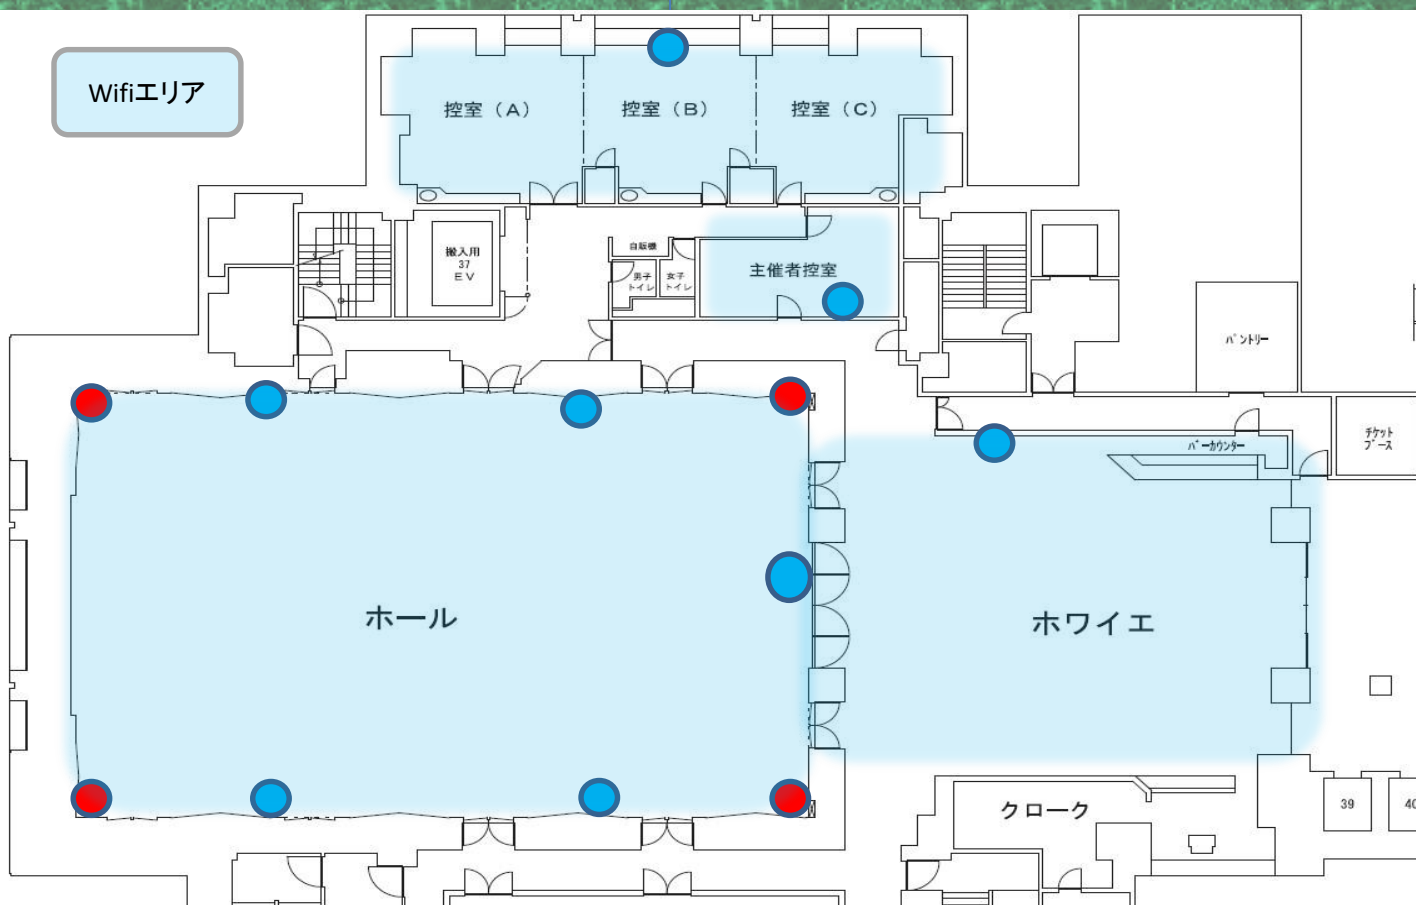

パークタワーホール NURO光回線導入!

PARK
TOWER
HALL

今なら2022年3月末まで光回線
利用料8,000円/日(税抜)が無料
(2022年3月まで本申し込みのお客様に限る)

パークタワーホール内にNUROアクセス スタンドを導入しました。下り最大2GB 上り最大1GB(帯域保証上下10Mbps)固定IP1個付き。ホール4隅に有線LAN設置、Wifiでのご利用も可能です。オンラインや配信イベントに是非ご活用下さい。

実測値：下り 931Mbps 上り 720Mbps

● 無線LAN (最新のWifi6 AX規格)

実測値：下り 270Mbps 上り 313Mbps

・計測サイト OOKLA SPEED TEST 測定サーバ：NEVERLOS LLC

・測定機器 有線LAN、無線LAN共に、HP doragonfly

iphone8(AC規格)無線LANの場合：下り 140Mbps 上り 213Mbps

※ お客様の端末の状況により異なりますので、上記スピードは保証するものではありません。
ご利用前に、本番時に使用する端末で必ずテストをお願い致します。
LANケーブル・HUBはお客様の方でご用意願います。