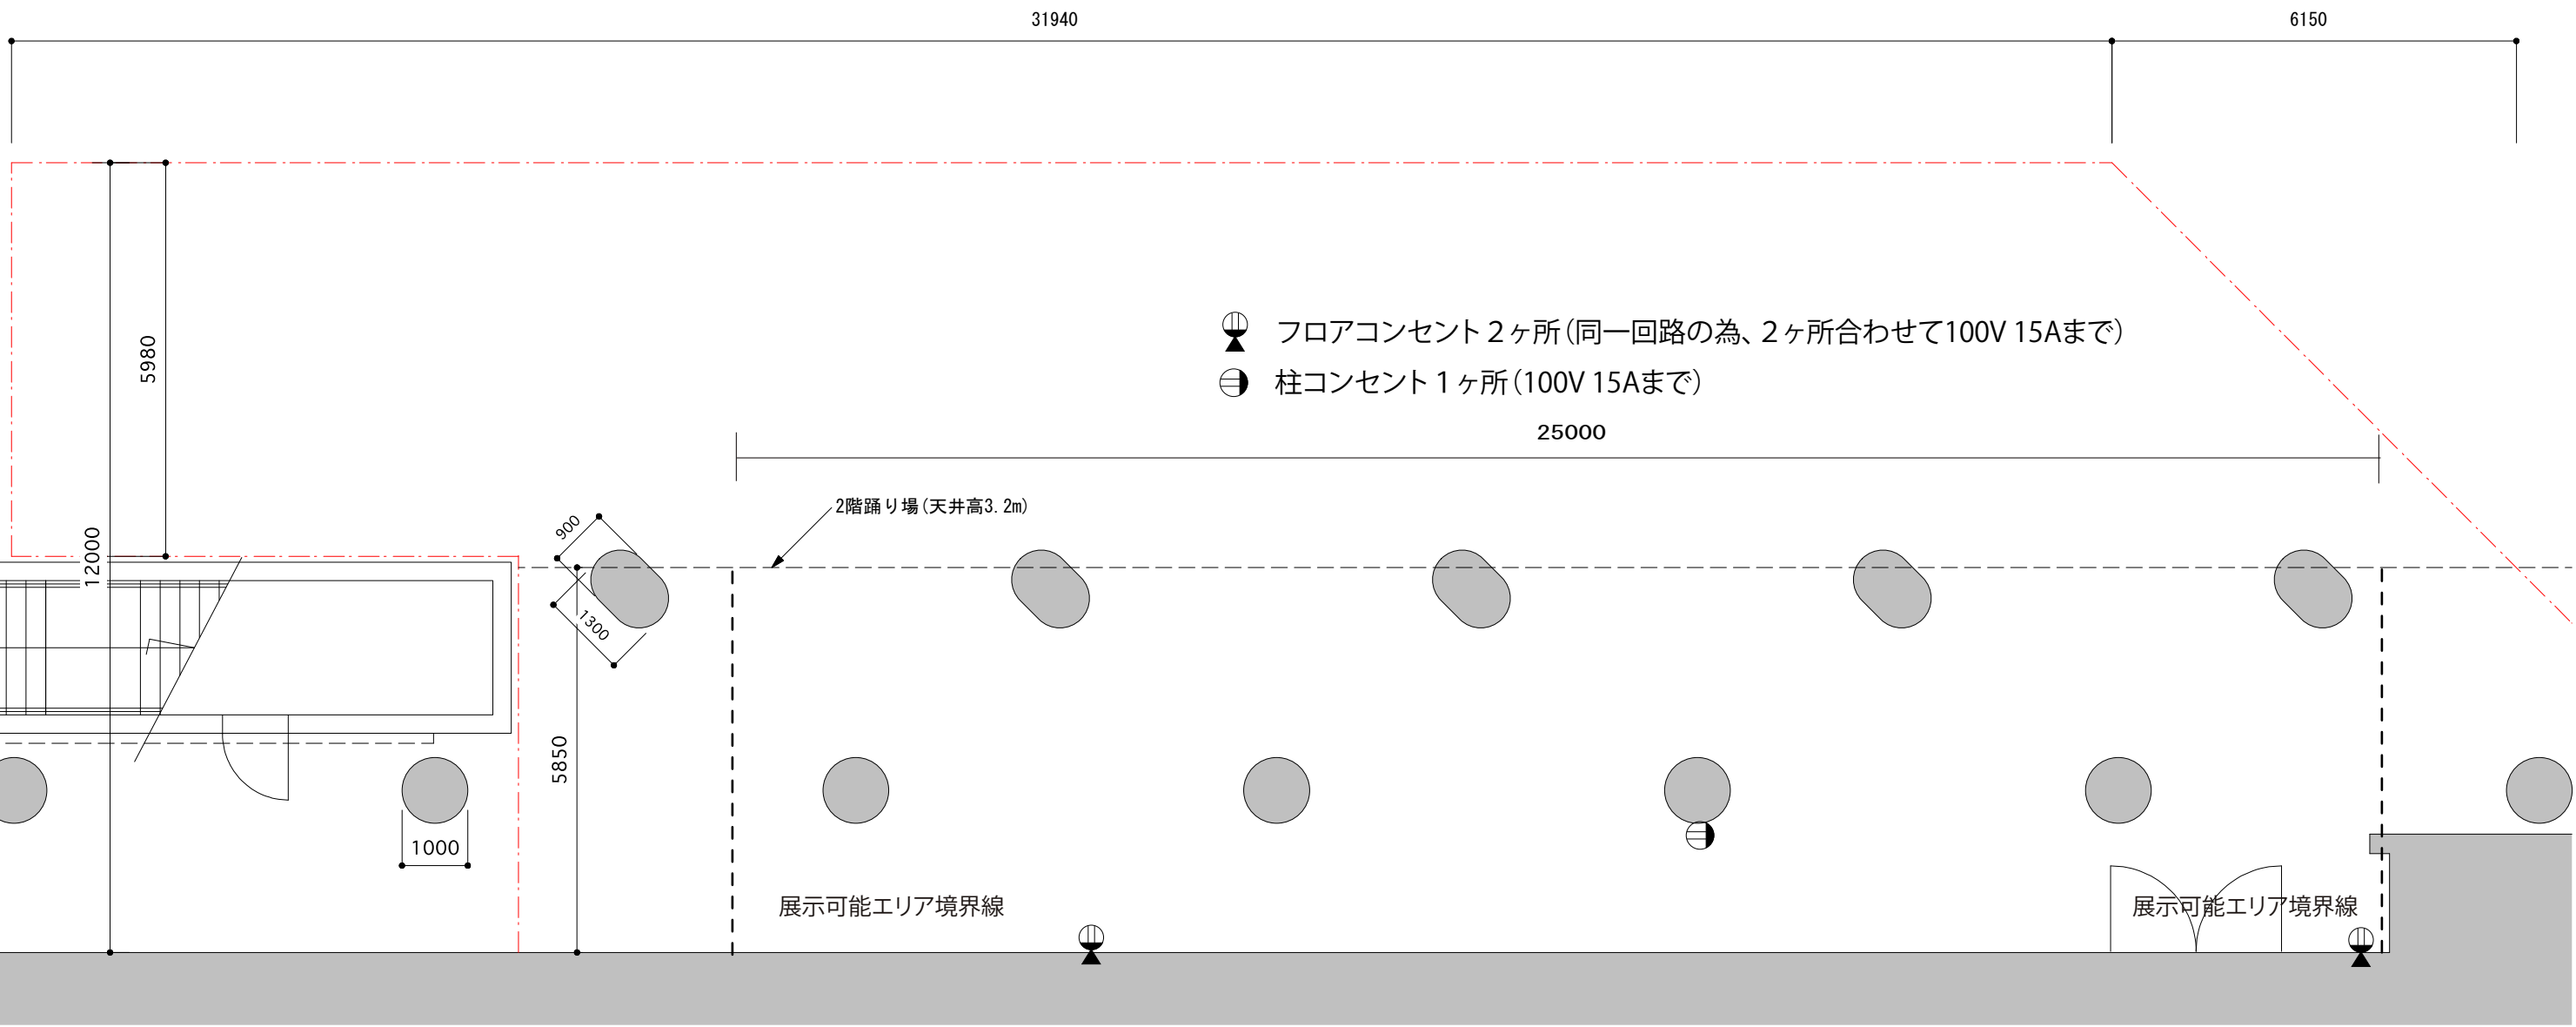

# PARK TOWER ATRIUM

アトリウム 東京都新宿区西新宿3丁目7番1号

図名	チェック	日付	設計	校閲	図面名称	縮尺	図面番号
	+		..			S=1:100	