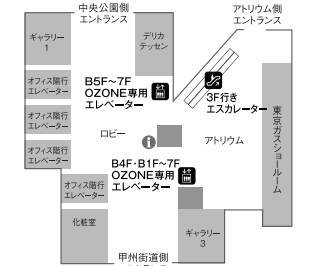

リ12【寝室から考える暮らしの質】
15:00~16:00 7階セミナー会場
●マデー・パートナー(睡眠環境診断士・TEAM7ジャパン代表)
人は眠らなければ生きられないということを考える時、寝室環境や起床環境を整えることはとても重要です。真の意味であなたのバイオエナジーを高める眠りの環境をお話します。

6・7・8階セミナー会場の定員

- 6階セミナー会場 定員40名
7階セミナー会場 定員40名
8階セミナールーム 定員60名(3階パークタワーホール定員300名)

セミナーのお申し込みは

http://www.ozone.co.jp/

から をクリック

4つのカテゴリ-住リ ¥ +数字が
お申し込みのアイコンになります。

リビングデザインセンター OZONE

〒163-1062
東京都新宿区西新宿3-7-1 新宿パークタワー内
営業時間=10:30~19:00
休館日=毎週水曜日(祝日を除く)
TEL.03-5322-6500(代)
http://www.ozone.co.jp/

交通アクセス=JR新宿駅南口から徒歩約12分/西口エルトタワー前より約10分間隔で無料送迎バス運行/京王線初台駅から徒歩約8分/小田急線参宮橋駅から徒歩約8分/大江戸線都庁前駅から徒歩約8分

1F案内図

●会場へは、3階行きエスカレーターが、OZONE専用エレベーターをご利用ください。

OZONEは【子育てファミリー】を応援しています!

●雨の日や日射しの強い日も、館内で快適に住まいの情報をさがせます。●赤ちゃんも安心な、授乳・おむつ替えコーナーをご用意しています。●地下駐車場(有料)からエレベーターで直接会場にあげられます。●館内にはカフェや休憩スペースがあり、食事や休憩もできます。